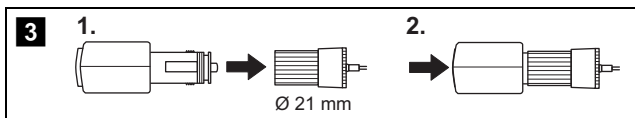

9101700007

9101700008

9101700015

MagicComfort MH40, MSC10

**PL Podgrzewana mata na siedzenie
z dwoma poziomami grzania
Instrukcja obsługi**

PL Instrukcja obsługi

Podgrzewana mata na siedzenie służy do grzania (numer artykułu 9101700007/ 9101700008) lub chłodzenia (numer artykułu 9101700015) siedzenia kierowcy lub pasażera i tylko w tym celu może być używana.