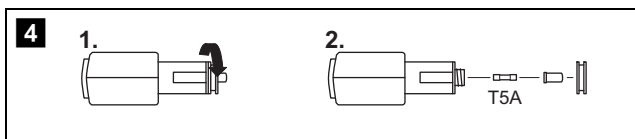

9101700007

9101700008

9101700015

MagicComfort MH40, MSC10

**PL Podgrzewana mata na siedzenie
z dwoma poziomami grzania
Instrukcja obsługi**

PL Instrukcja obsługi

Podgrzewana mata na siedzenie służy do grzania (numer artykułu 9101700007/ 9101700008) lub chłodzenia (numer artykułu 9101700015) siedzenia kierowcy lub pasażera i tylko w tym celu może być używana.