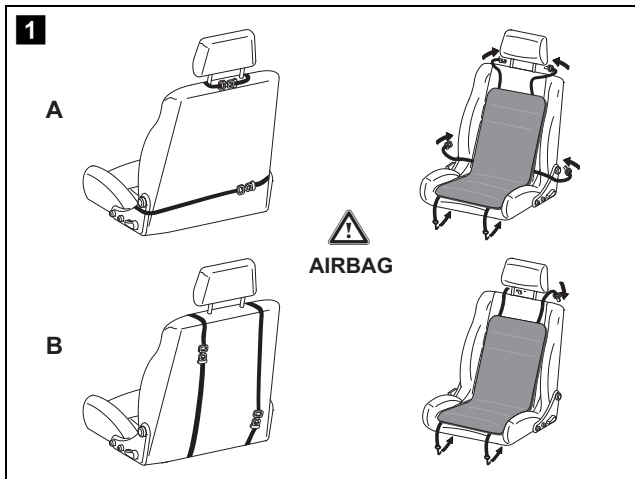

9101700007

9101700008

9101700015

MagicComfort MH40, MSC10

**PL Podgrzewana mata na siedzenie
z dwoma poziomami grzania
Instrukcja obsługi**

PL Instrukcja obsługi

Podgrzewana mata na siedzenie służy do grzania (numer artykułu 9101700007/ 9101700008) lub chłodzenia (numer artykułu 9101700015) siedzenia kierowcy lub pasażera i tylko w tym celu może być używana.